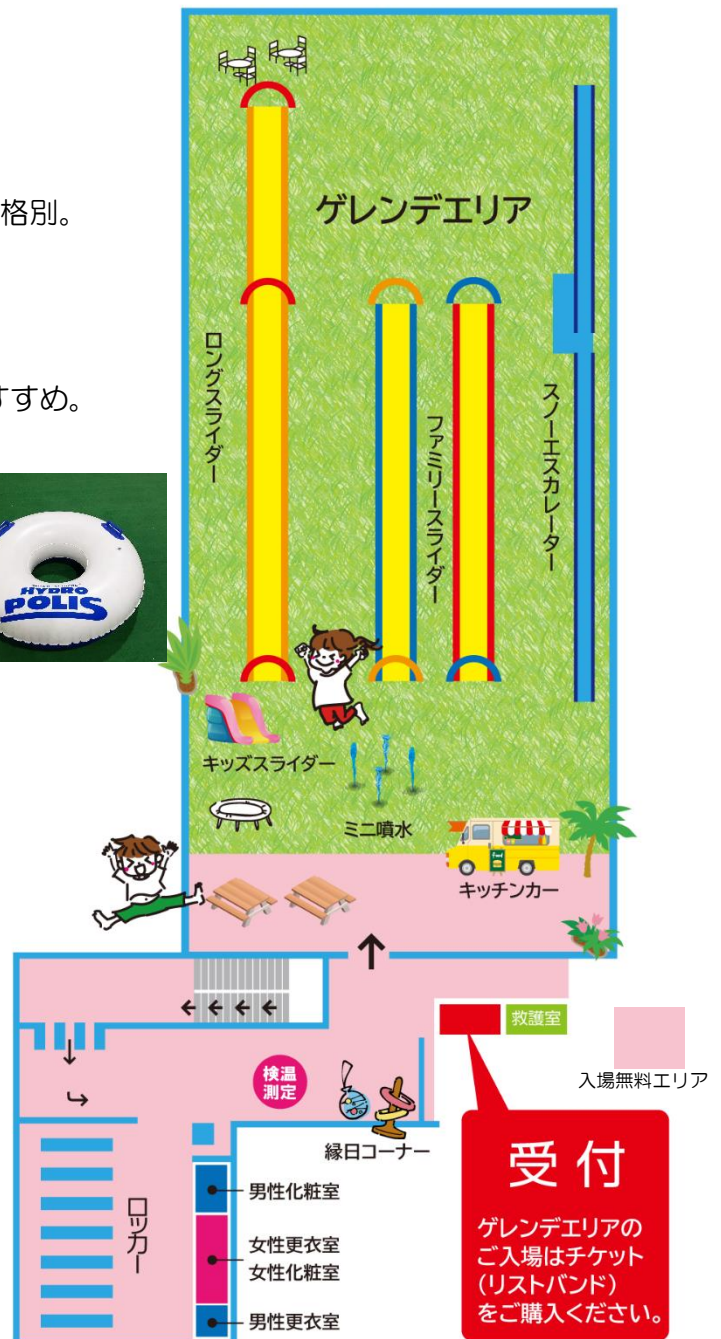

ゲレンデスライダーは山頂から一気に220m滑るロングスライダーと、ゲレンデ中腹から滑るお子さまにもおすすめのファミリースライダーの2種類。スライダーは専用チューブに乗って水の流れて滑りますが、洋服のままでもご利用いただけます。同期間中には、ヨーヨー釣り、スーパーボールすくいなどの縁日コーナー、水を掛け合うイベント「ずぶぬれタイム」や泡を使ったイベントも開催します。屋根付き施設なので天候を気にせず楽しめる夏のレジャースポットとして、ぜひご家族、お友達同士でお越しください。

ゲレンデエリア概要

■ロングスライダー

1~2人乗り、長さ220m×1台
身長制限120cm以上、体重制限150kg未満
山頂から一気に220mをすべり落ちます！爽快感が格別。

■ファミリースライダー

1~2人乗り、長さ140m×2台
身長制限90cm以上、体重制限150kg未満
ゲレンデ中腹の緩斜面から滑るので、お子さまにおすすめ。

専用チューブ

ロングスライダーとファミリースライダーは、チューブに乗って滑走！遊園地としまえんのハイドロポリスで使われていたチューブもお目見えます！

ゲレンデスライダーについて

※水着でのご利用が可能です。
※スライダー内には水が流れています。

■キッズスライダー

サイズ高さ4m×幅4m×奥行き7m 1台
身長制限90cm以上
お子さまも安心して遊べるミニスライダー。

■ミニ噴水

小さなお子さま向けのミニ噴水。水が出たり止まったり♪水遊びを楽しもう。

■ライオンズフォトスポット登場！

埼玉西武ライオンズ選手のフォトスポットが登場します。ゲレンデスライダーや入り口付近に選手の等身大パネルが設置されるので、来場の際は、ぜひ、写真撮影をお楽しみください！

©SEIBU Lions

■ライオンズグッズをプレゼント！

Twitter や Instagram で「#狭山スキー場でベストプレー」とタグ付けをして投稿＆狭山スキー場のSNSアカウントをフォローしている方の中から、抽選でライオンズグッズをプレゼント！

©SEIBU Lions

受付

ゲレンデエリアのご入場はチケット(リストバンド)をご購入ください。

イベント概要

暑さを吹き飛ばせ！
ずぶぬれタイム
ジェットミストやウォーターシューターで、ずぶぬれに？！
(土日限定)