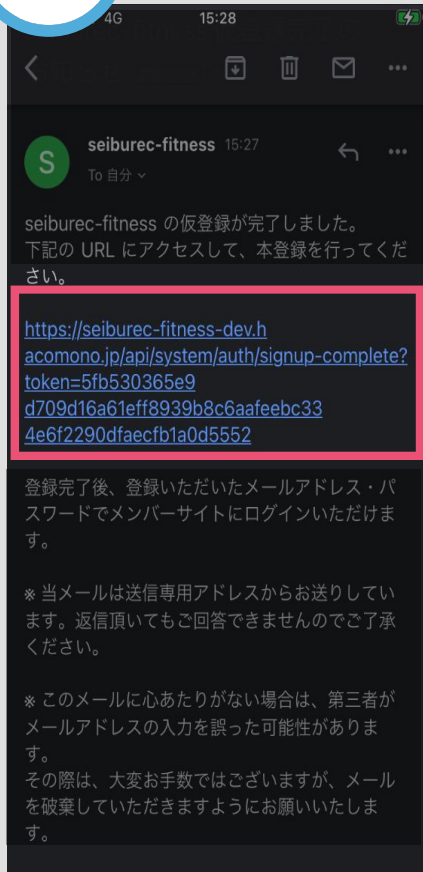

メンバーサイトへの登録

新規会員登録の方法

新規会員登録の方法

※実際の画像と異なる場合がございます。

01

「入会する」をタップしてください。

02

氏名・生年月日等を入力してください。

03

「重要事項」を確認いただき『上記事項に同意します』にチェックを入れます。

04

ご登録のメールアドレスに確認メールが届きます

新規会員登録の方法

※実際の画像と異なる場合がございます。

05

メールに記載されたURLにアクセスし、本登録をおこなってください。