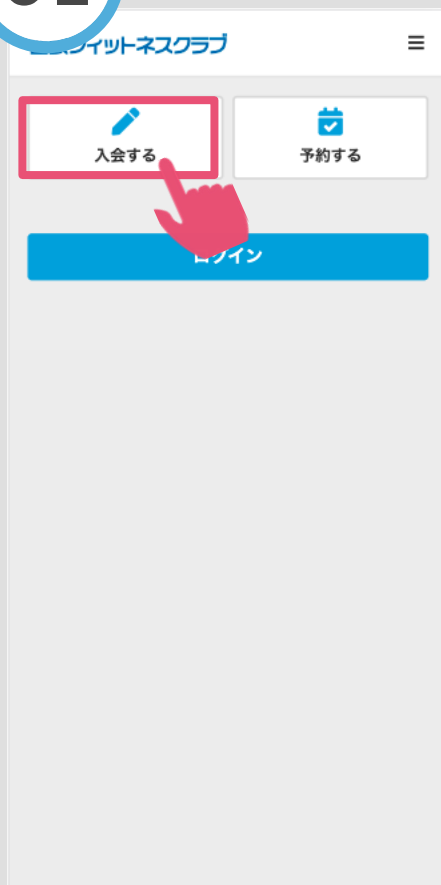

メンバーサイトへの登録

新規会員登録の方法

新規会員登録の方法

※実際の画像と異なる場合がございます。

01

「入会する」をタップしてください。

02

氏名・生年月日等を入力してください。