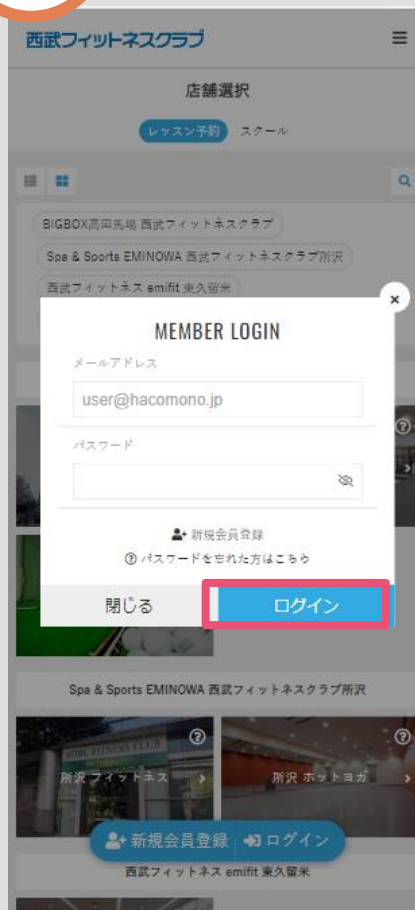

スタジオ&レンタルスペース

チケット購入

チケット購入方法

01

ログイン画面よりログインしてください。

02

メールアドレスとパスワードを入力し、ログインしてください。

03

画面右下のアイコンを選択してください。

04

画面上の「チケット購入」を選択してください。

チケット購入方法

05

「東大和西武スポーツスタジオ」を選択してください。「利用規約」と「ご利用案内」をご確認のうえ、購入チケットにチェックを付け「次へ」をタップしてください。

06

「チケットを購入する」をタップしてください。