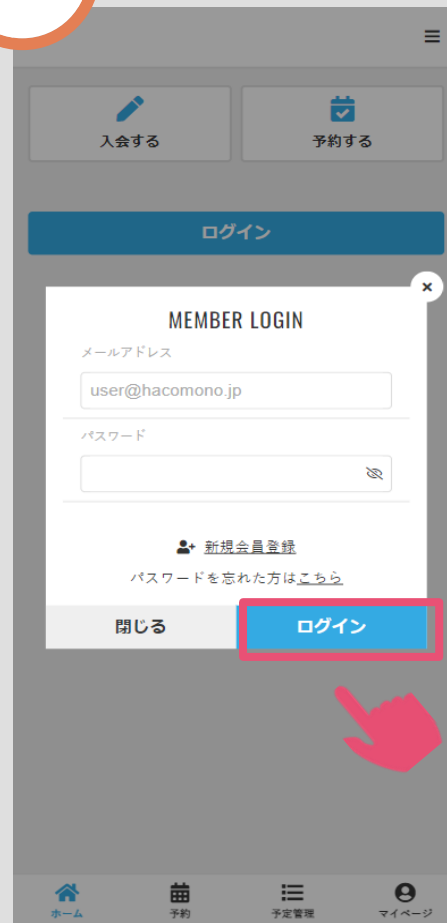

ログイン方法

ログインの方法

※実際の画像と異なる場合がございます。

01

「ログイン」をタップしてください。

02

登録済みの「メールアドレス」と「パスワード」を入力しログインをタップしてください。

03

ログインが完了後、画面下の「マイページ」をタップしてください。

04

お名前・メールアドレスにお間違いがないか、ご確認ください。