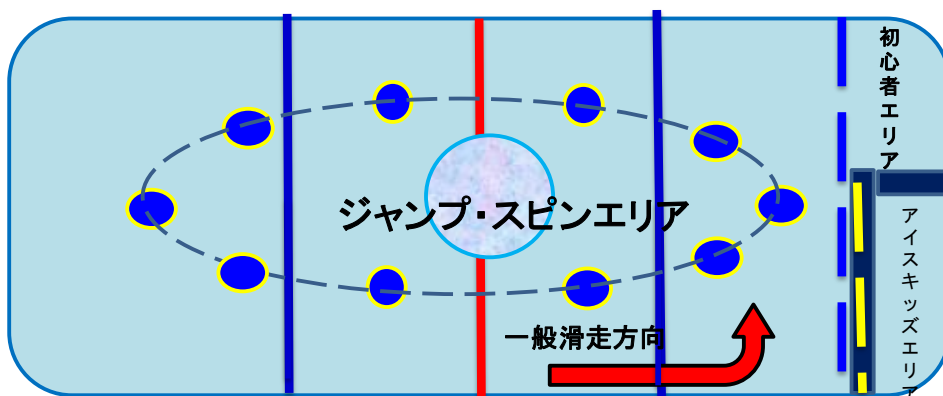

一般滑走営業時のルールについて

【通常時】

- ・ ジャンプ・スピンは係員(パトロール・インストラクター)の指示に従ってください。
- ・ ジャンプ・スピンの可能なエリアは下記図の通りです。
- ・ 教室生、一般スケーターに関わらず下記図エリア内で利用可能です。
- ・ 混雑状況により ジャンプ・スピン等の練習を禁止させていただく場合があります。

【混雑時】

- ・ 来場人員が400人を超えた場合、皆様の安全を考慮し練習エリアの幅を縮めさせていただき、練習エリア内でのジャンプを中止させていただきます。またスピンの練習のみ可能です。

※ 皆様が安全に一般滑走をお楽しみいただけるよう注意事項をお守りいただきご滑走ください。

《皆さまのご理解ご協力のほど宜しくお願いいたします。》

東大和スケートセンター