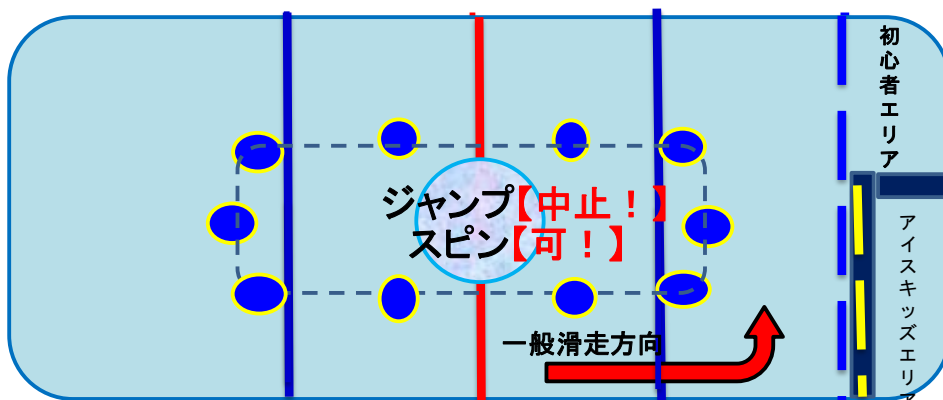

一般滑走営業時のルールについて

【通常時】

- ・ ジャンプ・スピンは係員(パトロール・インストラクター)の指示に従ってください。
- ・ ジャンプ・スピンの可能なエリアは下記図の通りです。
- ・ 教室生、一般スケーターに関わらず下記図エリア内で利用可能です。
- ・ 混雑状況により ジャンプ・スピン等の練習を禁止させていただく場合があります。

【混雑時】

- ・ 来場人員が400人を超えた場合、皆様の安全を考慮し練習エリアの幅を縮めさせていただき、練習エリア内でのジャンプを中止させていただきます。またスピンの練習のみ可能です。

※ 皆様が安全に一般滑走をお楽しみいただけるよう注意事項をお守りいただきご滑走ください。

《皆さまのご理解ご協力のほど宜しくお願いいたします。》

東大和スケートセンター