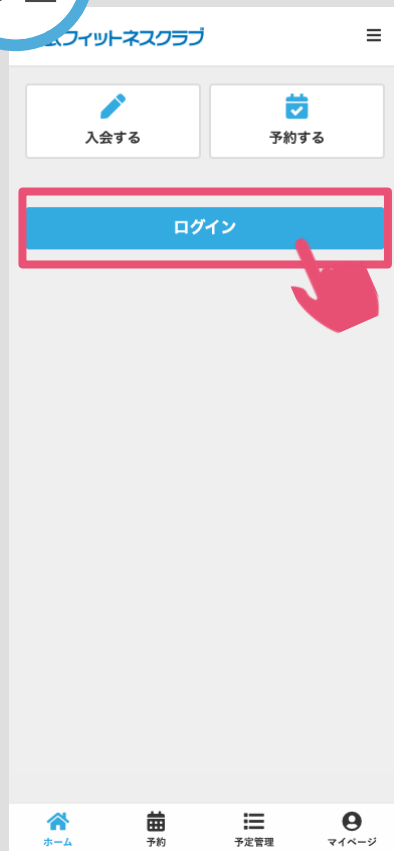

入退館

西武フィットネスクラブ
emifit鷺ノ宮・東久留米

西武フィットネスクラブ emifit鷺ノ宮・東久留米

※実際の画像と異なる場合がございます。

01

「ログイン」をタップし、メールアドレスとパスワードを入力してログインしてください。

02

画面下の「会員証」をタップしてください。

03

チェックイン用のQRコードが表示されます。

04

入退館時にQRコードを端末にかざしてください。