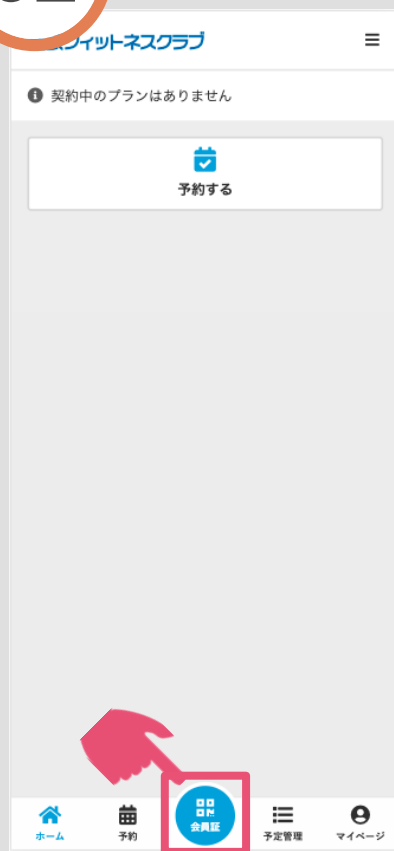

入退館

西武フィットネスクラブ
emifit鷺ノ宮・東久留米

西武フィットネスクラブ emifit鷺ノ宮・東久留米

※実際の画像と異なる場合がございます。

01

「ログイン」をタップし、メールアドレスとパスワードを入力してログインしてください。

02

画面下の「会員証」をタップしてください。

03

チェックイン用のQRコードが表示されます。

04

入退館時にQRコードを端末にかざしてください。