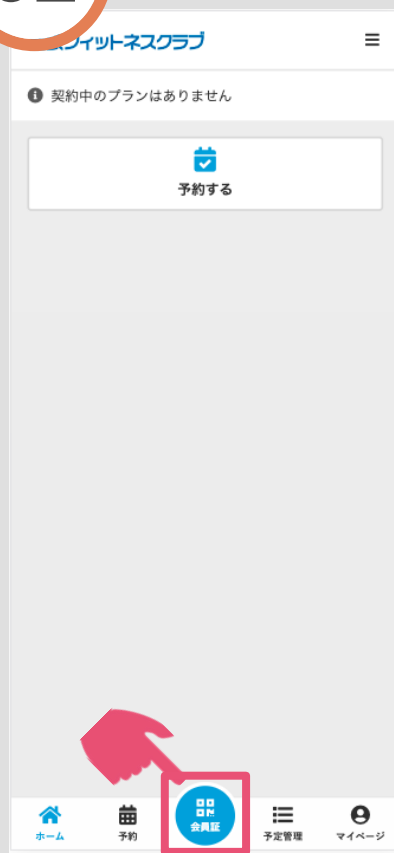

入退館

西武フィットネスクラブ
BIGBOX高田馬場、所沢

西武フィットネスクラブ BIGBOX高田馬場、所沢

※実際の画像と異なる場合がございます。

01

「ログイン」をタップし、メールアドレスとパスワードを入力してログインしてください。

02

画面下の「会員証」をタップしてください。

03

チェックイン用のQRコードが表示されます。

04

店頭端末での操作になります。

店頭端末のカメラに向けて、QRコードをかざしてください。