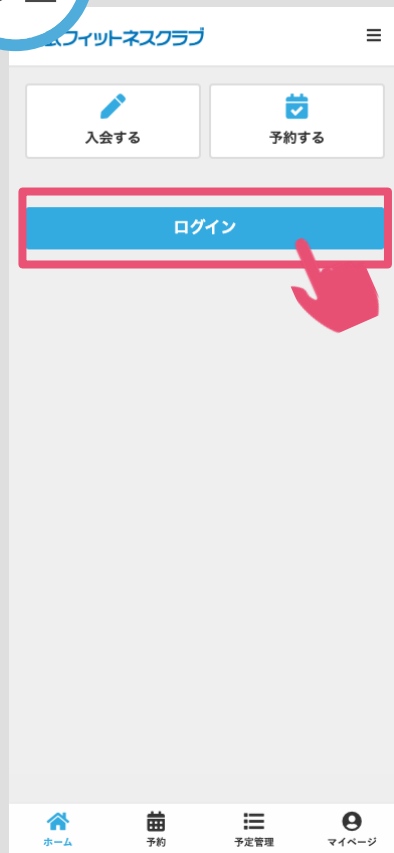

入退館

西武フィットネスクラブ
BIGBOX高田馬場、所沢

西武フィットネスクラブ BIGBOX高田馬場、所沢

※実際の画像と異なる場合がございます。

01

「ログイン」をタップし、メールアドレスとパスワードを入力してログインしてください。

02

画面下の「会員証」をタップしてください。

03

チェックイン用のQRコードが表示されます。

04

店頭端末での操作になります。

店頭端末のカメラに向けて、QRコードをかざしてください。