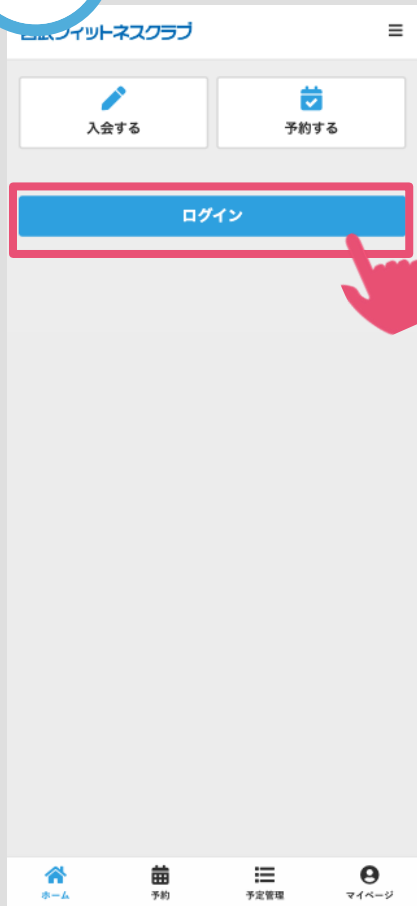

西武ジュニアスクール

パーソナルレッスンの チケット購入方法

対 象

アクアパーソナル（高田馬場）、体育スクール（東大和）

パーソナルレッスンのチケット購入方法

※実際の画像と異なる場合がございます。

01

「ログイン」をタップし、メールアドレスとパスワードを入力してログインしてください。