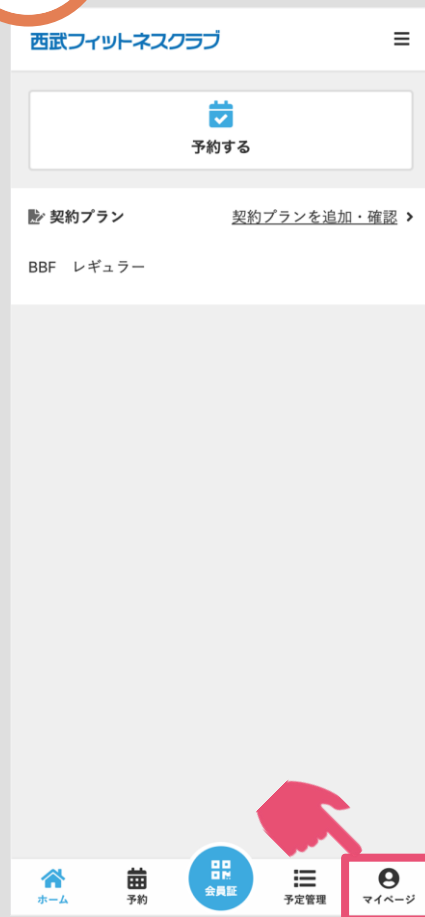

西武ジュニアスクール

パーソナルレッスンの チケット購入方法

対 象

アクアパーソナル（高田馬場）、体育スクール（東大和）

パーソナルレッスンのチケット購入方法

※実際の画像と異なる場合がございます。

01

「ログイン」をタップし、メールアドレスとパスワードを入力してログインしてください。

02

画面下の「マイページ」をタップしてください。

03

画面上の「アカウント切替」をタップしてください。

04

お子さまを選択し「変更」をタップしてください。

パーソナルレッスンのチケット購入方法

※実際の画像と異なる場合がございます。